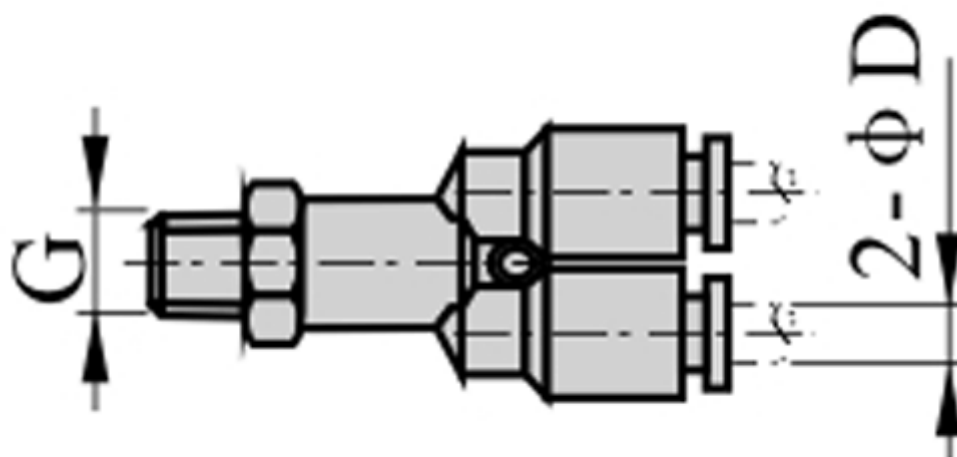

Varenummer: 58EPX1004
Beskrivelse: Fitting EPX1004
Y-stykke, gevind 1/2", slangediameter 10

Mål

D = 10
Gevind = 1/2"